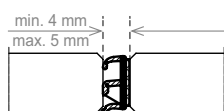

Дебелина стъкло	Дължина	Код	Цена
от 8 мм до 12 мм	3.0 метра	0002-GLASSLIP3000	65.00 лв/м с ДДС
Инструмент	брой	002-GLASSLIPACC	13.00 лв с ДДС
Почистваща салф.	брой	002-GLASSCLEAN	4.50 лв с ДДС