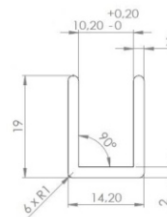

Поликарбонатен Н-профил

Дебелина стъкло	Дължина	Код	Цена
за 10 мм	3.0 метра	22629-1442.10.30	28.00 лв с ДДС

Алуминиеви профили за стъкло

за 6 мм стъкло

Деб. стъкло/покр.	Дължина	Код	Цена
за 6 мм/пол. алум.	2.5 метра	15.22.500-0	32.50 лв с ДДС

за 8 мм стъкло

Деб. стъкло/покр.	Дължина	Код	Цена
за 8 мм/пол. алум.	2.2 метра	45045-GG15-APS-2200	29.20 лв с ДДС

за 8 мм стъкло

Деб. стъкло/покр	Дължина	Код	Цена
за 8 мм/пол. алум.	2.5 метра	15.22.507-0	58.50 лв с ДДС

за 8 мм стъкло

Дебелина стъкло	Дължина	Код	Цена
за 8 мм/хром	2.65 метра	15.22.504-6	206.00 лв с ДДС

Профили за стъкло за 10 мм стъкло

Деб.стъкло/покр.	Дължина	Код	Цена
за 10 мм /пол.алум.	2.2 метра	4444-U2200PA	49.00 лв (не е наличен)
за 10 мм/пол.алум.	2.5 метра	15.22.510-0	54.00 лв с ДДС
за 10 мм/пол.алум.	3.0 метра	15.22.510-9	64.80 лв с ДДС
за 10 мм/ <u>хром</u>	2.2 метра	4444-U2200CP	106.00 лв с ДДС
за 10 мм/ <u>хром</u>	2.65 метра	15.22.509-2	193.00 лв с ДДС