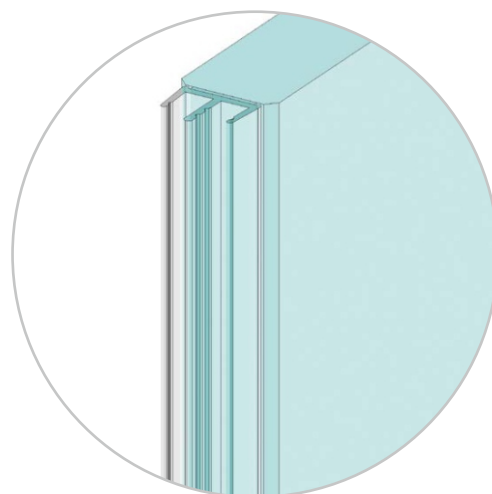

Уплътнение Челно за стъкло с лепене

3M type

- комбинирано (подходящо за 8 мм, 10 мм и 12 мм дебелина на стъклото)
- с възможност за прецизно напасване на перото за фузи от 2.5 мм до 6.5 мм
- минималистичен дизайн

Дебелина стъкло	Дължина	Код	Цена
от 8 мм до 12 мм	3.0 метра	0002-GLASSLIP3000	65.00 лв/м с ДДС
Инструмент	брой	002-GLASSLIPACC	13.00 лв с ДДС
Почистваща салф.	брой	002-GLASSCLEAN	4.50 лв с ДДС