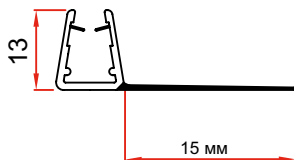

за стъкло 6 мм и 8 мм

Перо 10 мм

Дебелина стъкло	Дължина	Код	Цена
за 6 мм и 8 мм	2.2 метра	7777-1404/10-2.2	13.00 лв с ДДС
за 6 мм и 8 мм	3.0 метра	7777-1404/10-3.0	18.50 лв с ДДС

за стъкло 6 мм и 8 мм

Перо 15 мм