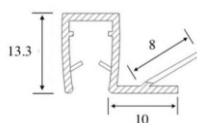

за стъкло 6 мм и 8 мм

Перо 25 мм

Дебелина стъкло	Дължина	Код	Цена
за 6 мм и 8 мм	2.2 метра	7777-404/25-2.2	13.00 лв с ДДС
за 6 мм и 8 мм	3.0 метра	7777-404/25-3.0	18.50 лв с ДДС

Дебелина стъкло	Дължина	Код	Цена
за 10 мм	3.0 метра	45045-S06-10-300-16	21.10 лв с ДДС