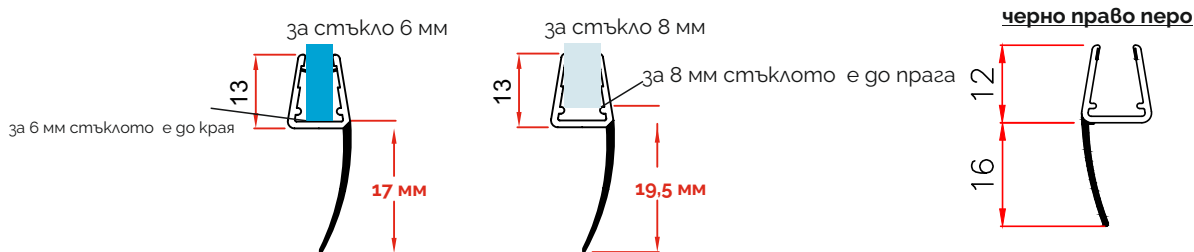

магнит 90/180 гр.

магнит 135 гр

магнит 135 гр

магнит челен

- комбиниран (подходящо, както за 6 мм така и за 8 мм дебелина на стъклото)
- специално разработени за комфортно отваряне и затваряне

Уплътнение Право перо