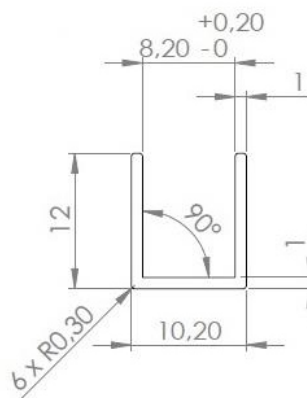

за 10 мм стъкло

Деб. стъкло/покр.	Дължина	Код	Цена
за 10 мм/пол. алум.	2.0/3.0/6.0 метра	217-1	10.10 лв/метър с ДДС

за 12 мм стъкло

Деб. стъкло/покр.	Дължина	Код	Цена
за 10 мм/пол. алум.	2.5 метра	15.22.515-0	65.00 лв с ДДС

цена _____ 1.74 лв./м

Черни алуминиеви профили

П-образен профил за 10 мм стъкло, 2.5 метра, черен мат

Код: 15.22.510-4

Цена: 40,00 лв с ДДС

П-образен профил за 8 мм стъкло, 2.5 метра, черен мат

Код: 15.22.506-4