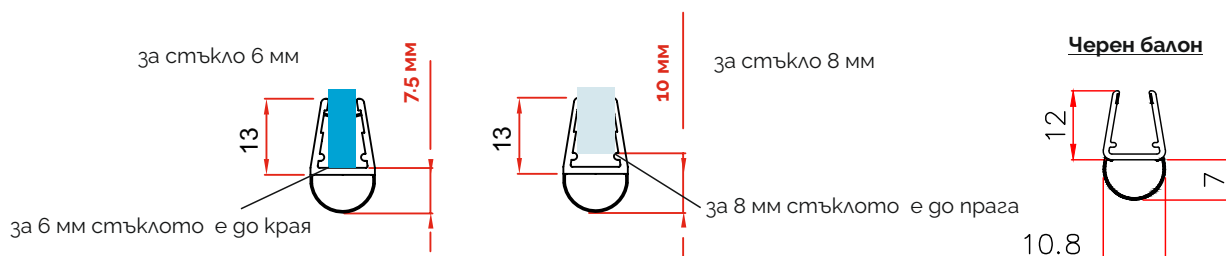

- комбиниран (подходящо, както за 6 мм така и за 8 мм дебелина на стъклото)
- специално разработени за комфортно отваряне и затваряне

Уплътнение Балон

Дебелина стъкло	Дължина	Код	Цена
за 6 мм и 8 мм	2 метра	7777-401-2.0	12.00 лв с ДДС
за 6 мм и 8 мм	2.2 метра	7777-401-2.2	13.00 лв с ДДС
за 6 мм и 8 мм	2.5 метра	7777-401-2.5	16.50 лв с ДДС
за 6 мм и 8 мм	3.0 метра	7777-401-3.0	18.50 лв с ДДС
за 6 мм и 8 мм	2.2 метра	7777-1401FU-2.2	19.50 лв с ДДС
за 6 мм и 8 мм	2.5 метра	7777-1401FU-2.5	22.00 лв с ДДС
за 6 мм и 8 мм	3.0 метра	7777-1401FU-3.0	25.90 лв с ДДС

Уплътнение Балон

за стъкло 6, 8, 10 или 12 мм.

Дебелина стъкло	Дължина	Код	Цена
за 6 мм	2.2 метра	4444-AP-007-6	14.10 лв с ДДС
за 8 мм	2.2 метра	45045-S05-8	14.10 лв с ДДС
за 10 мм	2.5 метра	4444-AP-007-10	17.90 лв с ДДС
за 10мм	3.0 метра	45045-S05-10-300	21.10 лв с ДДС
за 12мм	2.5 метра	15.22.298	26.00 лв с ДДС