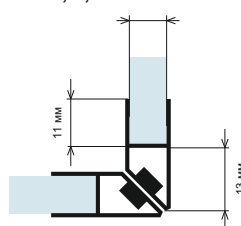

Профил за стена за магнит, полиран алуминий

Дебелина стъкло	Дължина	Код	Цена
за 8 мм	2.2 метра	45045-GG10-APC	49.00 лв с ДДС

Магнитно уплътнение на 90 и 180 градуса

6,8,10 или 12 мм

6,8,10 или 12 мм

Дебелина стъкло	Дължина	Код	Цена
за 6 мм	2.2 метра	45045-S09-008A-6	45.40 лв с ДДС
за 8 мм	2.2 метра	45045-S09-08-008A	45.40 лв с ДДС
за 10 мм	2.5 метра	4444-AP-008A-10	62.30 лв с ДДС
за 12 мм	2.5 метра	15.22.308	91.00 лв с ДДС