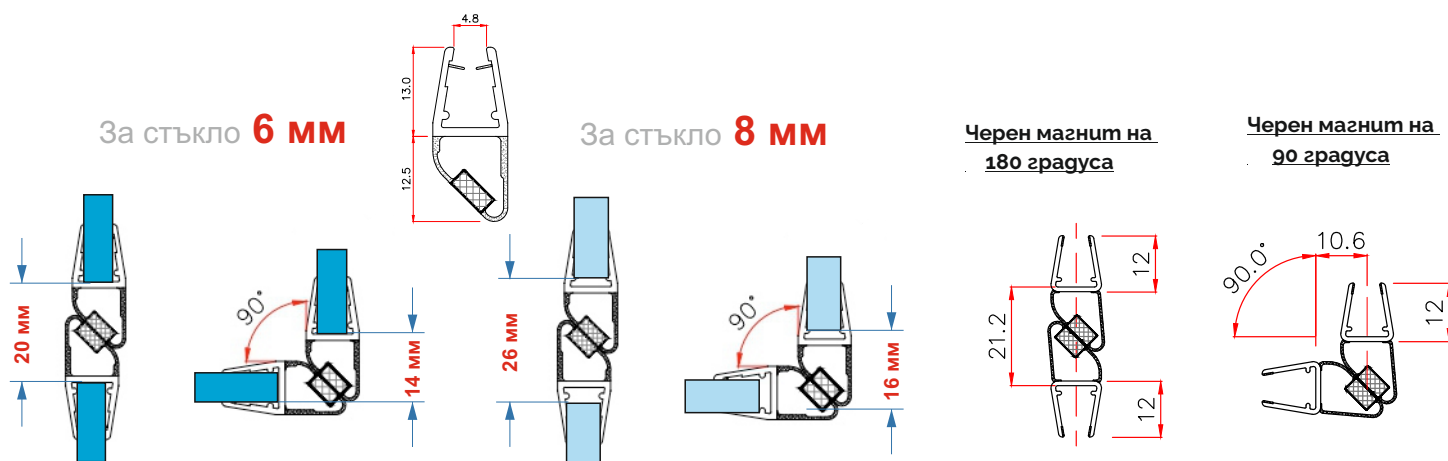

- комбиниран (подходящо, както за 6 мм така и за 8 мм дебелина на стъклото)
- специално разработени за комфортно отваряне и затваряне

Уплътнение Магнит за 90 и 180 градуса