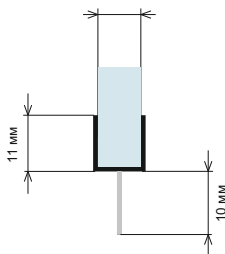

Уплътнение Централно перо

за стъкло 10 или 12 мм

Дебелина стъкло	Дължина	Код	Цена
за 10 мм	2.5 метра	15.22.262	24.00 лв с ДДС
за 12 мм	2.5 метра	15.22.263	26.00 лв с ДДС