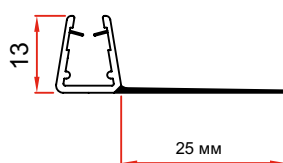

Уплътнение Плъзгане перо

за стъкло 6 мм и 8 мм

Перо 20 мм

плъзгане, 20 мм черно перо

Дебелина стъкло	Дължина	Код	Цена
за 6 мм и 8 мм	2.2 метра	7777-404/20-2.2	13.00 лв с ДДС
за 6 мм и 8 мм	3.0 метра	7777-404/20-3.0	18.50 лв с ДДС
за 8 мм	2.2 метра	7777-1904/20FU-2.2	19.50 лв с ДДС
за 8 мм	2.5 метра	7777-1904/20FU-2.5	22.00 лв с ДДС

за стъкло 6 мм и 8 мм

Перо 25 мм

Дебелина стъкло	Дължина	Код	Цена
за 6 мм и 8 мм	2.2 метра	7777-404/25-2.2	13.00 лв с ДДС
за 6 мм и 8 мм	3.0 метра	7777-404/25-3.0	18.50 лв с ДДС

Дебелина стъкло	Дължина	Код	Цена
за 10 мм	3.0 метра	45045-S06-10-300-16	21.10 лв с ДДС