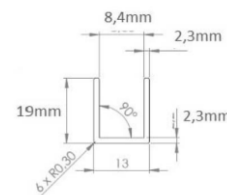

Алуминиев профил с четка

Дебелина стъкло	Дължина	Код	Цена
за 10 мм	2.2 метра	22629-701.22.01	39.00 лв с ДДС

Поликарбонатен профил с четка

Дебелина стъкло	Дължина	Код	Цена
за 10 мм	3.0 метра	22629-1443.10.12.30	39.00 лв с ДДС

Поликарбонатен Н-профил

Дебелина стъкло	Дължина	Код	Цена
за 10 мм	3.0 метра	22629-1442.10.30	28.00 лв с ДДС

Алуминиеви профили за стъкло

за 6 мм стъкло

Деб. стъкло/покр.	Дължина	Код	Цена
за 6 мм/пол. алум.	2.5 метра	15.22.500-0	32.50 лв с ДДС

за 8 мм стъкло

Деб. стъкло/покр.	Дължина	Код	Цена
за 8 мм/пол. алум.	2.2 метра	45045-GG15-APS-2200	29.20 лв с ДДС

за 8 мм стъкло

Деб. стъкло/покр	Дължина	Код	Цена
за 8 мм/пол. алум.	2.5 метра	15.22.507-0	58.50 лв с ДДС

за 8 мм стъкло

Дебелина стъкло	Дължина	Код	Цена
за 8 мм/хром	2.65 метра	15.22.504-6	206.00 лв с ДДС

Профили за стъкло за 10 мм стъкло

Деб.стъкло/покр.	Дължина	Код	Цена
за 10 мм /пол.алум.	2.2 метра	4444-U2200PA	49.00 лв (не е наличен)
за 10 мм/пол.алум.	2.5 метра	15.22.510-0	54.00 лв с ДДС
за 10 мм/пол.алум.	3.0 метра	15.22.510-9	64.80 лв с ДДС
за 10 мм/ <u>хром</u>	2.2 метра	4444-U2200CP	106.00 лв с ДДС
за 10 мм/ <u>хром</u>	2.65 метра	15.22.509-2	193.00 лв с ДДС