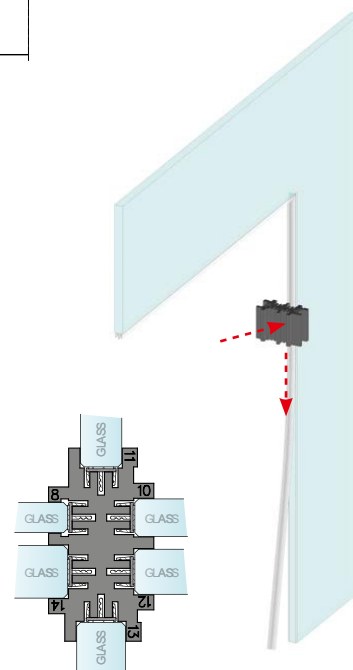

Уплътнение Челно за стъкло с лепене

3M type

- комбинирано (подходящо за 8 мм, 10 мм и 12 мм дебелина на стъклото)
- с възможност за прецизно напасване на перото за фузи от 2.5 мм до 6.5 мм
- минималистичен дизайн

Дебелина стъкло	Дължина	Код	Цена
от 8 мм до 12 мм	3.0 метра	0002-GLASSLIP3000	65.00 лв/м с ДДС
Инструмент	брой	002-GLASSLIPACC	13.00 лв с ДДС
Почистваща салф.	брой	002-GLASSCLEAN	4.50 лв с ДДС