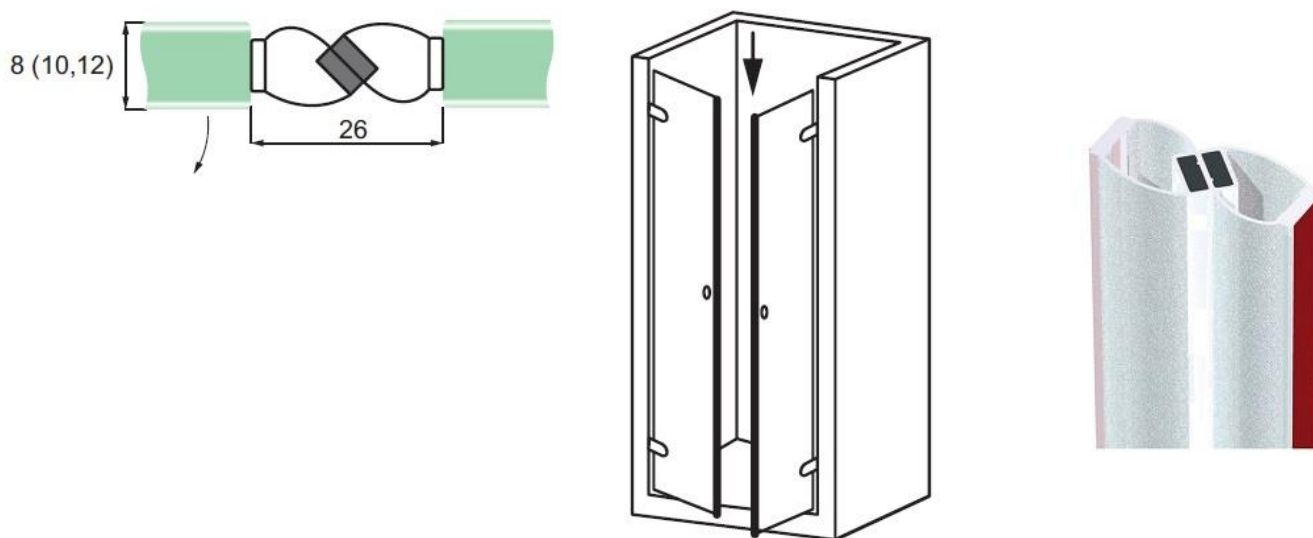

3M type

Дебелина стъкло	Дължина	Код	Цена
за 8,10 и 12 мм	2.5 метра	15.22.160	81.00 лв с ДДС

Прагове за пог

Размери	Дължина	Код	Цена
10x5 мм/поликарб.	2.5 метра	15.22.400	32.50 лв с ДДС
10x10 мм/поликарб.	2.5 метра	15.22.401	41.00 лв с ДДС
15x9 мм/пол.алум.	3.0 метра	45045-S29-APS	53.20 лв с ДДС