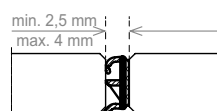

Дебелина стъкло	Дължина	Код	Цена
от 8 мм до 12 мм	3.0 метра	0002-GLASSLIP3000	65.00 лв/м с ДДС
Инструмент	брой	002-GLASSLIPACC	13.00 лв с ДДС
Почистваща салф.	брой	002-GLASSCLEAN	4.50 лв с ДДС