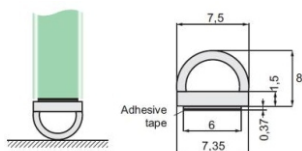

Уплътнение Балон с лепене за стъкло с дебелина от 8 мм до 12 мм

3M type

Височина на балона	Дължина	Код	Цена
8 мм	2.5 метра	15.22.130	26.00 лв с ДДС
5.87 мм	2.5 метра	15.22.120	26.00 лв с ДДС