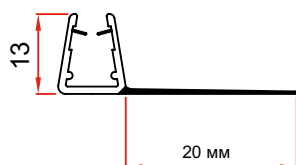

**- комбиниран (подходящо, както за 6 мм така и за 8 мм дебелина на стъклото)
- специално разработени за комфортно отваряне и затваряне**

Уплътнение Плъзгане перо

за стъкло 6 мм и 8 мм