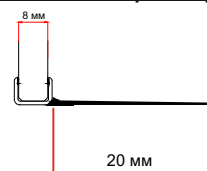

за стъкло 6 мм и 8 мм

Перо 10 мм

Дебелина стъкло	Дължина	Код	Цена
за 6 мм и 8 мм	2.2 метра	7777-1404/10-2.2	13.00 лв с ДДС
за 6 мм и 8 мм	3.0 метра	7777-1404/10-3.0	18.50 лв с ДДС

за стъкло 6 мм и 8 мм

Перо 15 мм

Дебелина стъкло	Дължина	Код	Цена
за 6 мм и 8 мм	2.2 метра	7777-404/15-2.2	13.00 лв с ДДС
за 6 мм и 8 мм	3.0 метра	7777-404/15-3.0	18.50 лв с ДДС

**- комбиниран (подходящо, както за 6 мм така и за 8 мм дебелина на стъклото)
- специално разработени за комфортно отваряне и затваряне**

Уплътнение Плъзгане перо

за стъкло 6 мм и 8 мм

Перо 20 мм

плъзгане, 20 мм черно перо

Дебелина стъкло	Дължина	Код	Цена
за 6 мм и 8 мм	2.2 метра	7777-404/20-2.2	13.00 лв с ДДС
за 6 мм и 8 мм	3.0 метра	7777-404/20-3.0	18.50 лв с ДДС
за 8 мм	2.2 метра	7777-1904/20FU-2.2	19.50 лв с ДДС
за 8 мм	2.5 метра	7777-1904/20FU-2.5	22.00 лв с ДДС

за стъкло 6 мм и 8 мм

Перо 25 мм

Дебелина стъкло	Дължина	Код	Цена
за 6 мм и 8 мм	2.2 метра	7777-404/25-2.2	13.00 лв с ДДС
за 6 мм и 8 мм	3.0 метра	7777-404/25-3.0	18.50 лв с ДДС

Дебелина стъкло	Дължина	Код	Цена
за 10 мм	3.0 метра	45045-S06-10-300-16	21.10 лв с ДДС