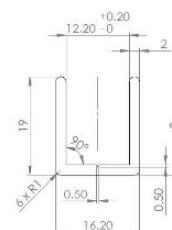

Поликарбонатен Н-профил

Дебелина стъкло	Дължина	Код	Цена
за 10 мм	3.0 метра	22629-1442.10.30	28.00 лв с ДДС

Алуминиеви профили за стъкло

за 6 мм стъкло

Деб. стъкло/покр.	Дължина	Код	Цена
за 6 мм/пол. алум.	2.5 метра	15.22.500-0	32.50 лв с ДДС

за 8 мм стъкло

Дебелина стъкло	Дължина	Код	Цена
за 8 мм/хром	2.65 метра	15.22.504-6	206.00 лв с ДДС

Профили за стъкло за 10 мм стъкло

Деб.стъкло/покр.	Дължина	Код	Цена
за 10 мм /пол.алум.	2.2 метра	4444-U2200PA	49.00 лв (не е наличен)
за 10 мм/пол.алум.	2.5 метра	15.22.510-0	54.00 лв с ДДС
за 10 мм/пол.алум.	3.0 метра	15.22.510-9	64.80 лв с ДДС
за 10 мм/ <u>хром</u>	2.2 метра	4444-U2200CP	106.00 лв с ДДС
за 10 мм/ <u>хром</u>	2.65 метра	15.22.509-2	193.00 лв с ДДС

за 10 мм стъкло

Деб. стъкло/покр.	Дължина	Код	Цена
за 10 мм/пол. алум.	2.0/3.0/6.0 метра	217-1	10.10 лв/метър с ДДС

за 12 мм стъкло

Деб. стъкло/покр.	Дължина	Код	Цена
за 10 мм/пол. алум.	2.5 метра	15.22.515-0	65.00 лв с ДДС