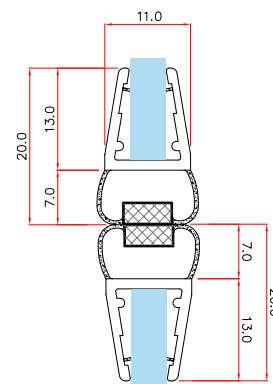

магнит 90/180 гр.

магнит 135 гр

магнит 135 гр

магнит челен

- комбиниран (подходящо, както за 6 мм така и за 8 мм дебелина на стъклото)
- специално разработени за комфортно отваряне и затваряне

Уплътнение Право перо

за стъкло 6, 8, 10 или 12 мм

Дебелина стъкло	Дължина	Код	Цена
за 6 мм	2.2 метра	45045-S12-06	14.20 лв с ДДС
за 8 мм	2.2 метра	4444-AP-003-8	19.50 лв с ДДС
за 10 мм (меко перо)	2.5 метра	4444-AP-003-10	17.90 лв с ДДС
за 10 мм (меко перо)	3.0 метра	45045-S12-10-3000	24.30 лв с ДДС
за 12 мм	2.5 метра	15.22.323	26.00 лв с ДДС