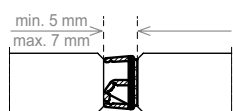

Дебелина стъкло	Дължина	Код	Цена
от 8 мм до 12 мм	3.0 метра	0002-GLASSLIP3000	65.00 лв/м с ДДС
Инструмент	брой	002-GLASSLIPACC	13.00 лв с ДДС
Почистваща салф.	брой	002-GLASSCLEAN	4.50 лв с ДДС