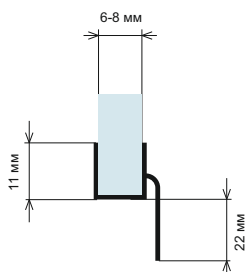

Уплътнение Изнесено перо

Дебелина стъкло	Дължина	Код	Цена
за 6 мм	2.2 метра	4444-AP-002-6	14.10 лв с ДДС
за 8 мм	2.2 метра	4444-AP-002-8	14.10 лв с ДДС