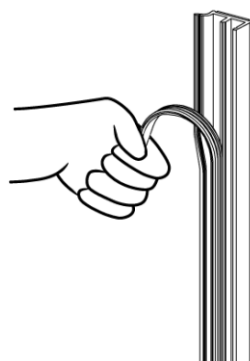

Уплътнение Челно за стъкло с лепене

3M type

- комбинирано (подходящо за 8 мм, 10 мм и 12 мм дебелина на стъклото)
- с възможност за прецизно напасване на перото за фузи от 2.5 мм до 6.5 мм
- минималистичен дизайн

Дебелина стъкло	Дължина	Код	Цена
от 8 мм до 12 мм	3.0 метра	0002-GLASSLIP3000	65.00 лв/м с ДДС
Инструмент	брой	002-GLASSLIPACC	13.00 лв с ДДС
Почистваща салф.	брой	002-GLASSCLEAN	4.50 лв с ДДС