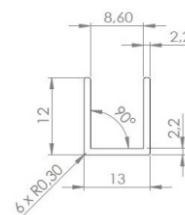

за 8 мм стъкло

Деб. стъкло/покр	Дължина	Код	Цена
за 8 мм/пол. алум.	2.5 метра	15.22.507-0	58.50 лв с ДДС