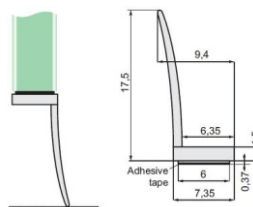

Уплътнение Наклонено с лепене за стъкло с дебелина от 8 мм до 12 мм

3M type

Дебелина стъкло	Дължина	Код	Цена
от 8 мм до 12 мм	2.5 метра	15.22.110	26.00 лв с ДДС