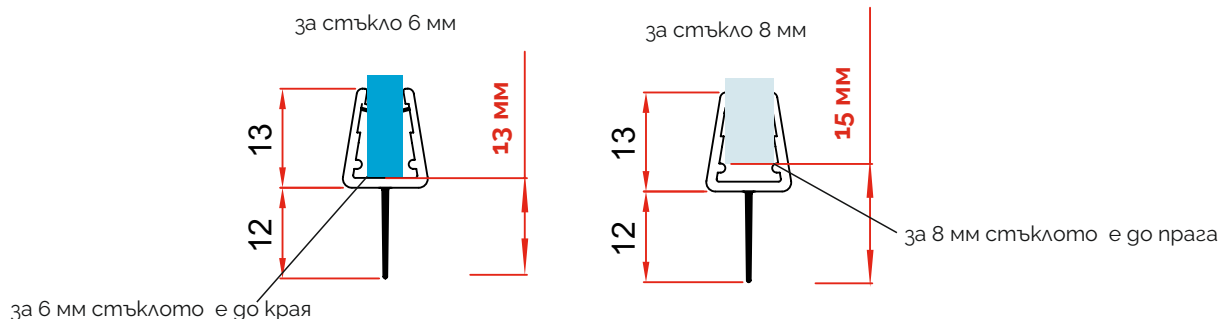

- комбиниран (подходящо, както за 6 мм така и за 8 мм дебелина на стъклото)
- специално разработени за комфортно отваряне и затваряне

Уплътнение Централно перо

Дебелина стъкло	Дължина	Код	Цена
за 6 мм и 8 мм	2.5 метра	7777-426-2.5	16.50 лв с ДДС