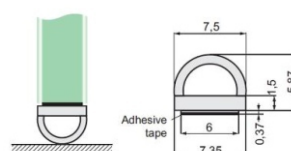

Уплътнение Балон с лепене за стъкло с дебелина от 8 мм до 12 мм

3M type

Височина на балона	Дължина	Код	Цена
8 мм	2.5 метра	15.22.130	26.00 лв с ДДС
5.87 мм	2.5 метра	15.22.120	26.00 лв с ДДС