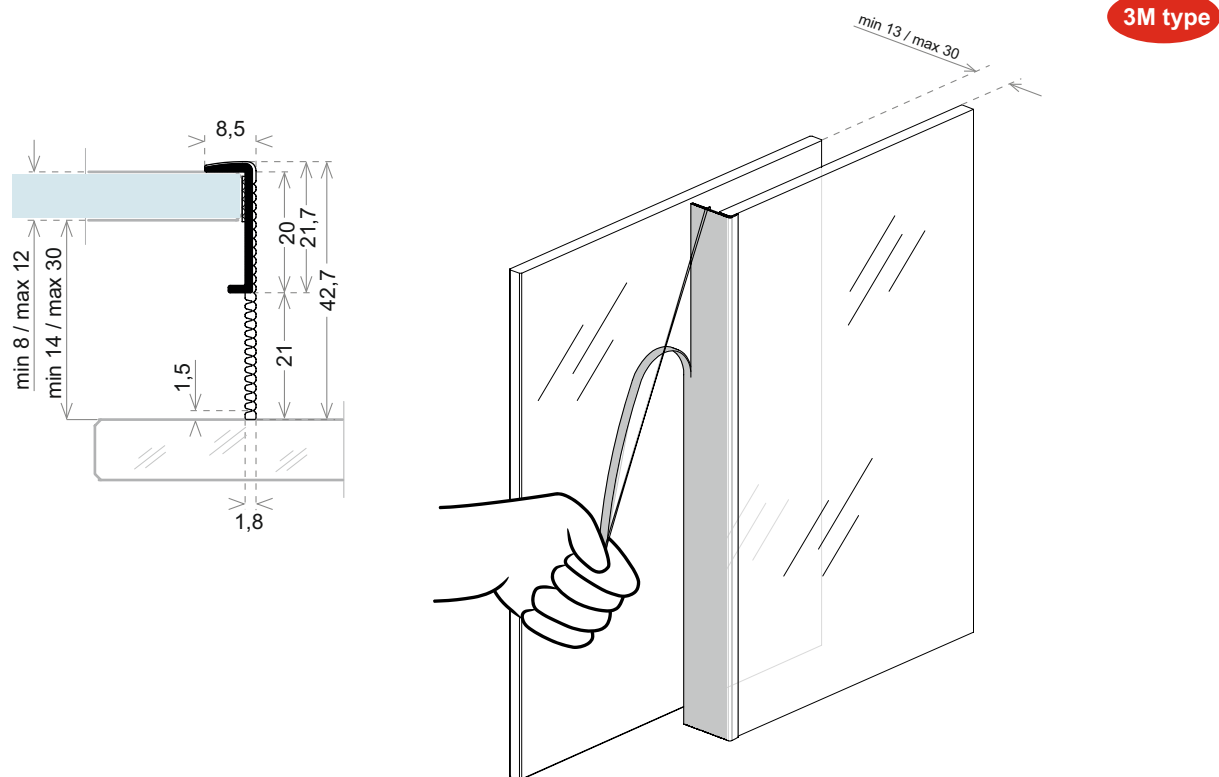

1. **Уплътнение Плъзгане перо с лепене**
   - комбинирано (подходящо за 8 мм, 10 мм и 12 мм дебелина на стъклото)
   - с възможност за прецизно напасване на дължината на перото от 14 мм до 30 мм през 1,5 мм
   - минималистичен дизайн

3M type

Дебелина стъкло	Дължина	Код	Цена
8 мм до 12 мм	3.0 метра	15.22.600-0	113.50 лв с ДДС
Почистваща салф.	брой	002-GLASSCLEAN	4.50 лв с ДДС