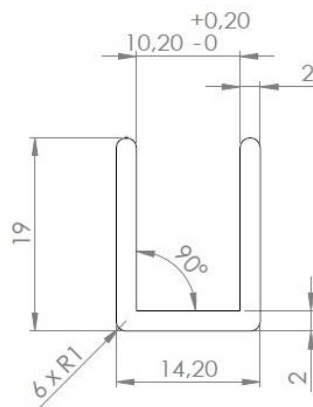

за 8 мм стъкло

Дебелина стъкло	Дължина	Код	Цена
за 8 мм/хром	2.65 метра	15.22.504-6	206.00 лв с ДДС

Профили за стъкло за 10 мм стъкло

Деб.стъкло/покр.	Дължина	Код	Цена
за 10 мм /пол.алум.	2.2 метра	4444-U2200PA	49.00 лв (не е наличен)
за 10 мм/пол.алум.	2.5 метра	15.22.510-0	54.00 лв с ДДС
за 10 мм/пол.алум.	3.0 метра	15.22.510-9	64.80 лв с ДДС
за 10 мм/ <u>хром</u>	2.2 метра	4444-U2200CP	106.00 лв с ДДС
за 10 мм/ <u>хром</u>	2.65 метра	15.22.509-2	193.00 лв с ДДС

за 10 мм стъкло

Деб. стъкло/покр.	Дължина	Код	Цена
за 10 мм/пол. алум.	2.0/3.0/6.0 метра	217-1	10.10 лв/метър с ДДС

за 12 мм стъкло

Деб. стъкло/покр.	Дължина	Код	Цена
за 10 мм/пол. алум.	2.5 метра	15.22.515-0	65.00 лв с ДДС

Набивни силиконови прозрачни гуми

набивна гума 2мм 7777-FV8

набивна гума 4мм 7777-FV12

дължина _____ ролка 300т
материал _____ ПВЦ
за стъкло _____

цена _____ 1.52 лв./м

дължина _____ ролка 180т
материал _____ ПВЦ
за стъкло _____

цена _____ 1.74 лв./м

Черни алуминиеви профили

П-образен профил за 10 мм стъкло, 2.5 метра, черен мат

Код: 15.22.510-4

Цена: 40,00 лв с ДДС

П-образен профил за 8 мм стъкло, 2.5 метра, черен мат

Код: 15.22.506-4