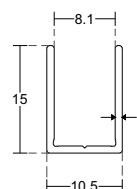

за 8 мм стъкло

Деб. стъкло/покр.	Дължина	Код	Цена
за 8 мм/пол. алум.	2.2 метра	45045-GG15-APS-2200	29.20 лв с ДДС