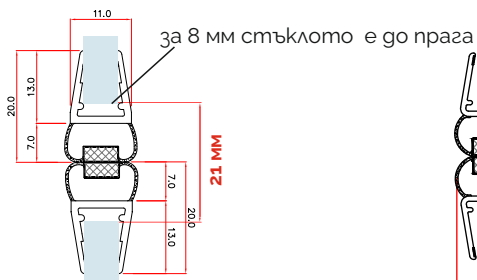

Черен магнит Челен

Дебелина стъкло	Дължина	Код	Цена
за 6 мм и 8 мм	2 метра	7777-411.2000	29.50 лв с ДДС
за 6 мм и 8 мм	2.2 метра	7777-411.2200	32.50 лв с ДДС
за 6 мм и 8 мм	2.5 метра	7777-411.2500	37.00 лв с ДДС
за 6 мм и 8 мм	3.0 метра	7777-411.3000	43.50 лв с ДДС
за 6 мм и 8 мм	2.2 метра	7777-1411.2200.FU	49.00 лв с ДДС
за 6 мм и 8 мм	2.5 метра	7777-1411.2500.FU	52.00 лв с ДДС