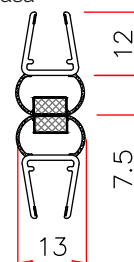

- комбиниран (подходящо, както за 6 мм така и за 8 мм дебелина на стъклото)
- специално разработени за комфортно отваряне и затваряне

Уплътнение Магнит Челен

за стъкло 6 мм

за стъкло 8 мм

Черен магнит Челен