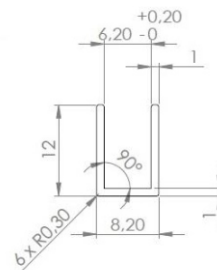

3M type

Дебелина стъкло	Дължина	Код	Цена
за 8,10 и 12 мм	2.5 метра	15.22.160	81.00 лв с ДДС

Прагове за пог

Размери	Дължина	Код	Цена
10x5 мм/поликарб.	2.5 метра	15.22.400	32.50 лв с ДДС
10x10 мм/поликарб.	2.5 метра	15.22.401	41.00 лв с ДДС
15x9 мм/пол.алум.	3.0 метра	45045-S29-APS	53.20 лв с ДДС

Алуминиев профил с четка

Дебелина стъкло	Дължина	Код	Цена
за 10 мм	2.2 метра	22629-701.22.01	39.00 лв с ДДС

Поликарбонатен профил с четка

Дебелина стъкло	Дължина	Код	Цена
за 10 мм	3.0 метра	22629-1443.10.12.30	39.00 лв с ДДС

Поликарбонатен Н-профил

Дебелина стъкло	Дължина	Код	Цена
за 10 мм	3.0 метра	22629-1442.10.30	28.00 лв с ДДС

Алуминиеви профили за стъкло

за 6 мм стъкло

Деб. стъкло/покр.	Дължина	Код	Цена
за 6 мм/пол. алум.	2.5 метра	15.22.500-0	32.50 лв с ДДС