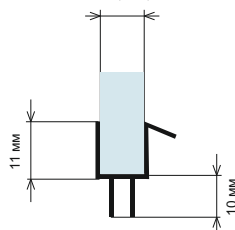

Уплътнение Водобран

за стъкло 6, 8, 10 или 12 мм

Дебелина стъкло	Дължина	Код	Цена
за 6 мм	2.5 метра	15.22.290	16.50 лв с ДДС
за 8 мм	2.2 метра	45045-S07-08-291-2.2	14.10 лв с ДДС
за 10 мм	2.5 метра	15.22.292	24.00 лв с ДДС
за 12 мм	2.5 метра	15.22.293	26.00 лв с ДДС