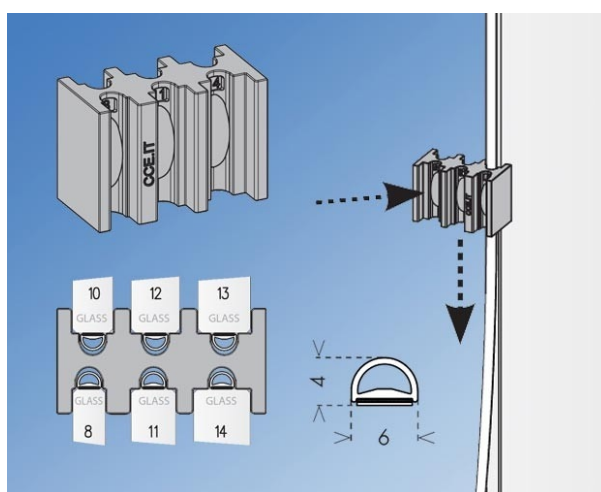

Инструмент за прецизно лепене

Дебелина стъкло	Дължина	Код	Цена
от 8 мм до 12 мм	на метър	002-GLASSBUMP	28.00 лв/м с ДДС
Инструмент	брой	002-GLASSBUMPACC	13.00 лв с ДДС
Почистваща салф.	брой	002-GLASSCLEAN	4.50 лв с ДДС