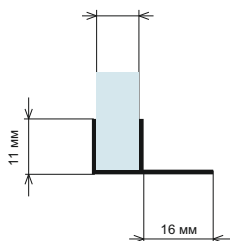

Уплътнение Плъзгане перо

за стъкло 6 мм и 8 мм

Перо 20 мм

плъзгане, 20 мм черно перо

Дебелина стъкло	Дължина	Код	Цена
за 6 мм и 8 мм	2.2 метра	7777-404/20-2.2	13.00 лв с ДДС
за 6 мм и 8 мм	3.0 метра	7777-404/20-3.0	18.50 лв с ДДС
за 8 мм	2.2 метра	7777-1904/20FU-2.2	19.50 лв с ДДС
за 8 мм	2.5 метра	7777-1904/20FU-2.5	22.00 лв с ДДС

за стъкло 6 мм и 8 мм

Перо 25 мм

Дебелина стъкло	Дължина	Код	Цена
за 6 мм и 8 мм	2.2 метра	7777-404/25-2.2	13.00 лв с ДДС
за 6 мм и 8 мм	3.0 метра	7777-404/25-3.0	18.50 лв с ДДС

Дебелина стъкло	Дължина	Код	Цена
за 10 мм	3.0 метра	45045-S06-10-300-16	21.10 лв с ДДС