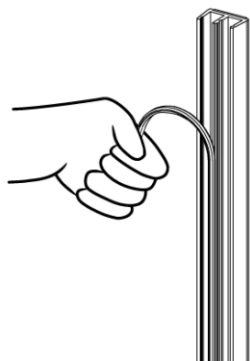

Уплътнение Челно за стъкло с лепене

3M type

- комбинирано (подходящо за 8 мм, 10 мм и 12 мм дебелина на стъклото)
- с възможност за прецизно напасване на перото за фузи от 2.5 мм до 6.5 мм
- минималистичен дизайн

Дебелина стъкло	Дължина	Код	Цена
от 8 мм до 12 мм	3.0 метра	0002-GLASSLIP3000	65.00 лв/м с ДДС
Инструмент	брой	002-GLASSLIPACC	13.00 лв с ДДС
Почистваща салф.	брой	002-GLASSCLEAN	4.50 лв с ДДС