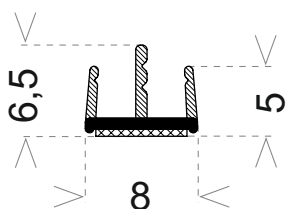

Уплътнение Челно за стъкло с лепене

3M type

- комбинирано (подходящо за 8 мм, 10 мм и 12 мм дебелина на стъклото)
- с възможност за прецизно напасване на перото за фузи от 2.5 мм до 6.5 мм
- минималистичен дизайн