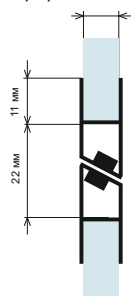

Профил за стена за магнит, полиран алуминий

Дебелина стъкло	Дължина	Код	Цена
за 8 мм	2.2 метра	45045-GG10-APC	49.00 лв с ДДС

Магнитно уплътнение на 90 и 180 градуса

6,8,10 или 12 мм

6,8,10 или 12 мм

Дебелина стъкло	Дължина	Код	Цена
за 6 мм	2.2 метра	45045-S09-008A-6	45.40 лв с ДДС
за 8 мм	2.2 метра	45045-S09-08-008A	45.40 лв с ДДС
за 10 мм	2.5 метра	4444-AP-008A-10	62.30 лв с ДДС
за 12 мм	2.5 метра	15.22.308	91.00 лв с ДДС