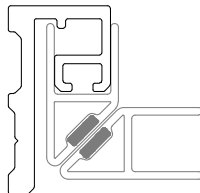

Профил за стена за магнит, полиран алуминий

Дебелина стъкло	Дължина	Код	Цена
за 8 мм	2.2 метра	45045-GG10-APC	49.00 лв с ДДС