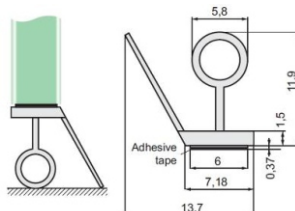

Уплътнение Водобран с лепене за стъкло с дебелина от 8 мм до 12 мм

3M type

Дебелина стъкло	Дължина	Код	Цена
от 8 мм до 12 мм	2.5 метра	15.22.100	26.00 лв с ДДС