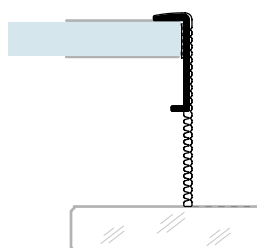

Основни уплътнения за гуш кабини за стъкло

балон

право перо

водобран

водобран

изнесено

централно

наклонено

плъзгане

челно с лепене

плъзгане с лепене

балон с лепене

водобран с лепене

наклонено с лепене

3M type

магнит 90/180 гр с лепене

магнит 90/180 гр.

магнит 135 гр

магнит 135 гр

магнит челен

- комбиниран (подходящо, както за 6 мм така и за 8 мм дебелина на стъклото)
- специално разработени за комфортно отваряне и затваряне

Уплътнение Право перо