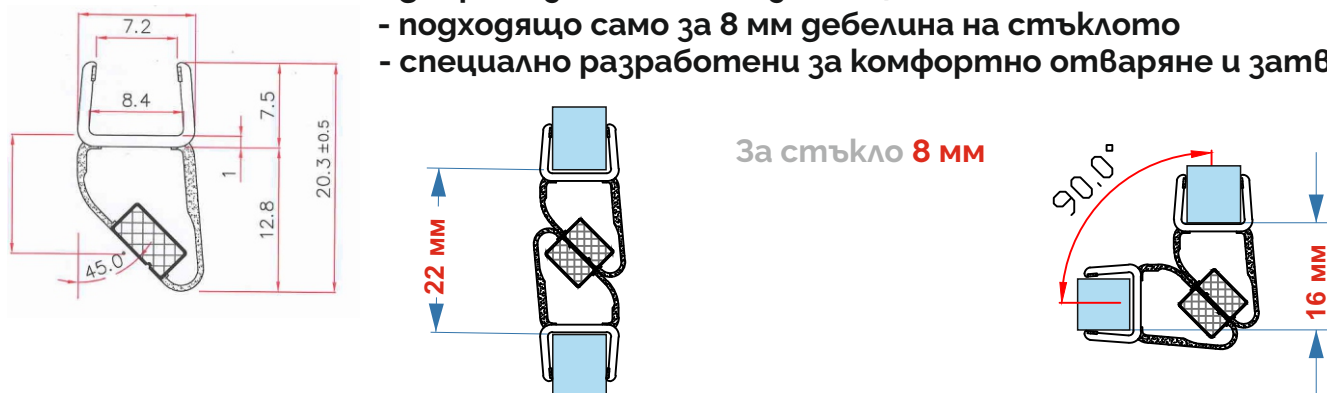

Уплътнение Магнит за 90 и 180 градуса, плитки

- добра визия, по-малко захващане към стъклото
- подходящо само за 8 мм дебелина на стъклото
- специално разработени за комфортно отваряне и затваряне