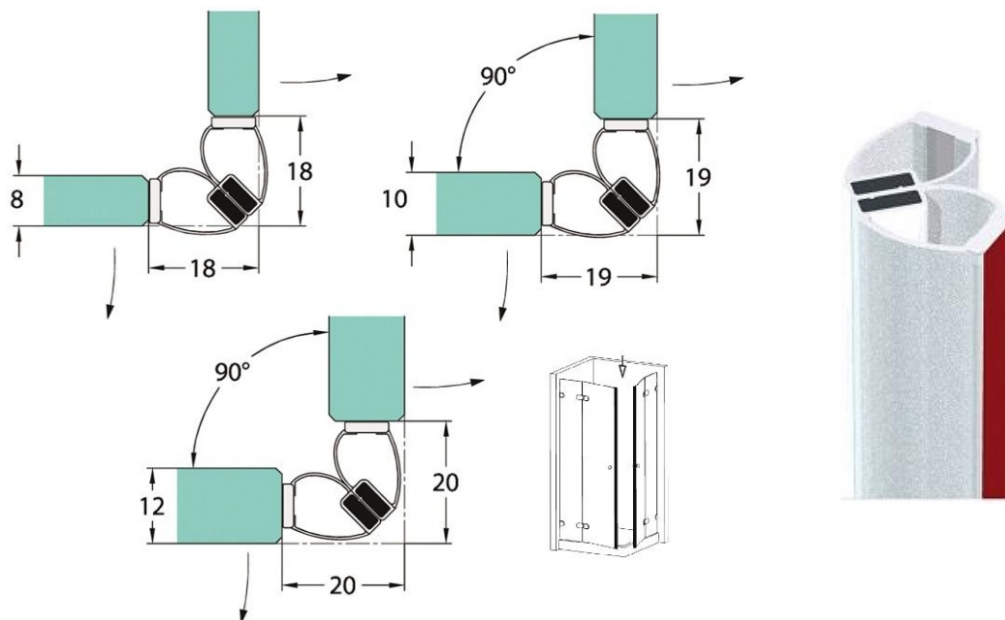

Магнитно уплътнение с лепене, за 8 мм, 10 мм или 12 мм стъкло, на 90 градуса

3M type

Дебелина стъкло	Дължина	Код	Цена
за 8,10 и 12 мм	2.5 метра	15.22.150	81.00 лв с ДДС