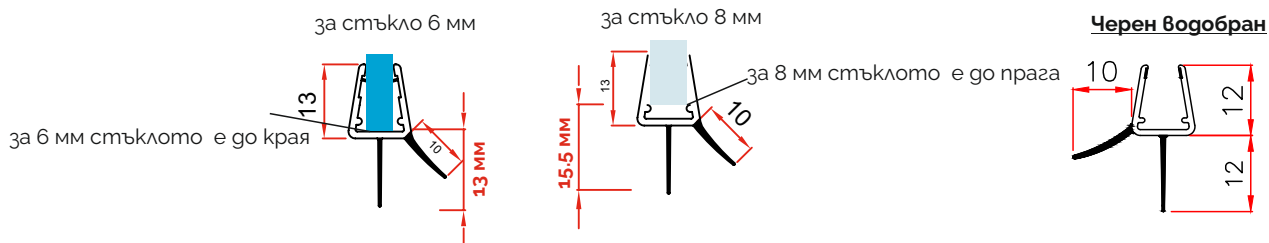

- комбиниран (подходящо, както за 6 мм така и за 8 мм дебелина на стъклото)
- специално разработени за комфортно отваряне и затваряне

Уплътнение Водобран

Дебелина стъкло	Дължина	Код	Цена
за 6 мм и 8 мм	1.0 метра	7777-402-1.0	6,50 лв с ДДС
за 6 мм и 8 мм	2.2 метра	7777-402-2.2	13,00 лв с ДДС
за 6 мм и 8 мм	2.2 метра	7777-1402-2.2	19,50 лв с ДДС
за 6 мм и 8 мм	2.5 метра	7777-1402-2.5	22,00 лв с ДДС