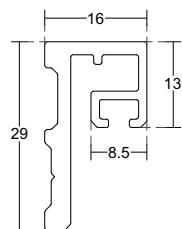

за стъкло 6 мм и 8 мм

Перо 25 мм

Дебелина стъкло	Дължина	Код	Цена
за 6 мм и 8 мм	2.2 метра	7777-404/25-2.2	13.00 лв с ДДС
за 6 мм и 8 мм	3.0 метра	7777-404/25-3.0	18.50 лв с ДДС

Дебелина стъкло	Дължина	Код	Цена
за 10 мм	3.0 метра	45045-S06-10-300-16	21.10 лв с ДДС

Уплътнение Магнит за 90 и 180 градуса

Дебелина стъкло	Дължина	Код	Цена
за 6 мм и 8 мм	2 метра	7777-412-2.0	29.50 лв с ДДС
за 6 мм и 8 мм	2.2 метра	7777-412-2.2	32.50 лв с ДДС
за 6 мм и 8 мм	2.5 метра	7777-412-2.5	37.00 лв с ДДС
за 6 мм и 8 мм	3.0 метра	7777-412-3.0	43.50 лв с ДДС
за 6 мм и 8 мм	2.2 метра,	7777-1412FU-2.2	49.00 лв с ДДС
за 6 мм и 8 мм	2.5 метра	7777-1412FU-2.5	52.00 лв с ДДС
за 6 мм и 8 мм	3.0 метра	7777-1412FU-3.0	62.40 лв с ДДС

Профил за стена за магнит, полиран алуминий

Дебелина стъкло	Дължина	Код	Цена
за 8 мм	2.2 метра	45045-GG10-APC	49.00 лв с ДДС

Магнитно уплътнение на 90 и 180 градуса

6,8,10 или 12 мм

6,8,10 или 12 мм

Дебелина стъкло	Дължина	Код	Цена
за 6 мм	2.2 метра	45045-S09-008A-6	45.40 лв с ДДС
за 8 мм	2.2 метра	45045-S09-08-008A	45.40 лв с ДДС
за 10 мм	2.5 метра	4444-AP-008A-10	62.30 лв с ДДС
за 12 мм	2.5 метра	15.22.308	91.00 лв с ДДС