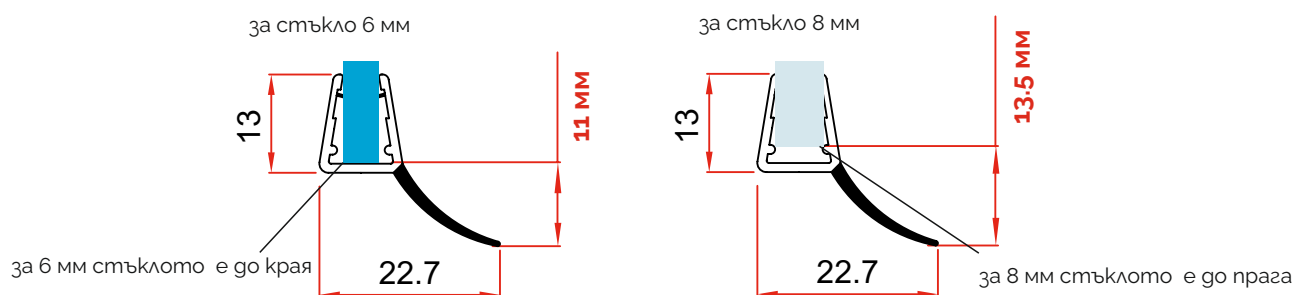

Уплътнение Наклонено перо

Дебелина стъкло	Дължина	Код	Цена
за 6 мм и 8 мм	2 метра	7777-407-2.0	12.00 лв с ДДС
за 6 мм и 8 мм	2.2 метра	7777-407-2.2	13.00 лв с ДДС
за 6 мм и 8 мм	2.5 метра	7777-407-2.5	16.50 лв с ДДС
за 6 мм и 8 мм	3.0 метра	7777-407-3.0	18.50 лв с ДДС