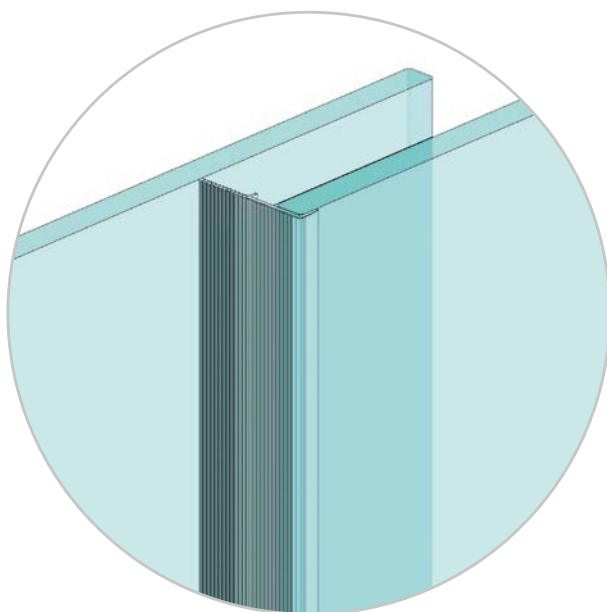

1. **Уплътнение Плъзгане перо с лепене**
   - комбинирано (подходящо за 8 мм, 10 мм и 12 мм дебелина на стъклото)
   - с възможност за прецизно напасване на дължината на перото от 14 мм до 30 мм през 1,5 мм
   - минималистичен дизайн

3M type

Дебелина стъкло	Дължина	Код	Цена
8 мм до 12 мм	3.0 метра	15.22.600-0	113.50 лв с ДДС
Почистваща салф.	брой	002-GLASSCLEAN	4.50 лв с ДДС