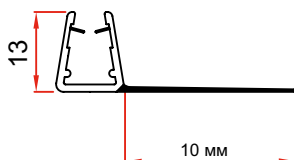

за стъкло 6 мм и 8 мм

Перо 10 мм

Дебелина стъкло	Дължина	Код	Цена
за 6 мм и 8 мм	2.2 метра	7777-1404/10-2.2	13.00 лв с ДДС
за 6 мм и 8 мм	3.0 метра	7777-1404/10-3.0	18.50 лв с ДДС

за стъкло 6 мм и 8 мм

Перо 15 мм