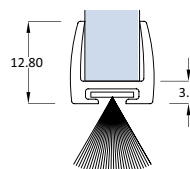

3M type

Дебелина стъкло	Дължина	Код	Цена
за 8,10 и 12 мм	2.5 метра	15.22.160	81.00 лв с ДДС

Прагове за пог

Размери	Дължина	Код	Цена
10x5 мм/поликарб.	2.5 метра	15.22.400	32.50 лв с ДДС
10x10 мм/поликарб.	2.5 метра	15.22.401	41.00 лв с ДДС
15x9 мм/пол.алум.	3.0 метра	45045-S29-APS	53.20 лв с ДДС

Алуминиев профил с четка

Дебелина стъкло	Дължина	Код	Цена
за 10 мм	2.2 метра	22629-701.22.01	39.00 лв с ДДС

Поликарбонатен профил с четка

Дебелина стъкло	Дължина	Код	Цена
за 10 мм	3.0 метра	22629-1443.10.12.30	39.00 лв с ДДС