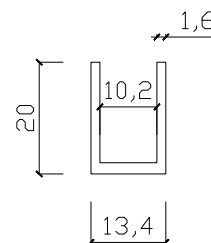

за 8 мм стъкло

Дебелина стъкло	Дължина	Код	Цена
за 8 мм/хром	2.65 метра	15.22.504-6	206.00 лв с ДДС

Профили за стъкло за 10 мм стъкло

Деб.стъкло/покр.	Дължина	Код	Цена
за 10 мм /пол.алум.	2.2 метра	4444-U2200PA	49.00 лв (не е наличен)
за 10 мм/пол.алум.	2.5 метра	15.22.510-0	54.00 лв с ДДС
за 10 мм/пол.алум.	3.0 метра	15.22.510-9	64.80 лв с ДДС
за 10 мм/ <u>хром</u>	2.2 метра	4444-U2200CP	106.00 лв с ДДС
за 10 мм/ <u>хром</u>	2.65 метра	15.22.509-2	193.00 лв с ДДС

за 10 мм стъкло

Деб. стъкло/покр.	Дължина	Код	Цена
за 10 мм/пол. алум.	2.0/3.0/6.0 метра	217-1	10.10 лв/метър с ДДС

за 12 мм стъкло

Деб. стъкло/покр.	Дължина	Код	Цена
за 10 мм/пол. алум.	2.5 метра	15.22.515-0	65.00 лв с ДДС