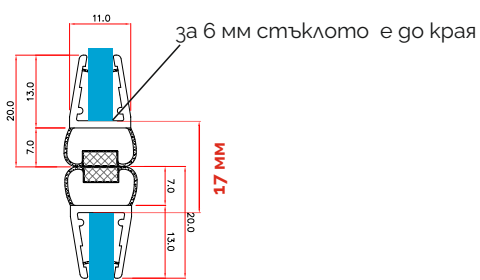

Уплътнение Магнит Челен

за стъкло 6 мм

за стъкло 8 мм