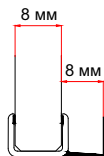

**- комбиниран (подходящо, както за 6 мм така и за 8 мм дебелина на стъклото)
- специално разработени за комфортно отваряне и затваряне**

Уплътнение Плъзгане перо