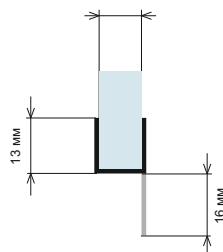

Дебелина стъкло	Дължина	Код	Цена
за 6 мм	2.2 метра	45045-S12-06	14.20 лв с ДДС
за 8 мм	2.2 метра	4444-AP-003-8	19.50 лв с ДДС
за 10 мм (меко перо)	2.5 метра	4444-AP-003-10	17.90 лв с ДДС
за 10 мм (меко перо)	3.0 метра	45045-S12-10-3000	24.30 лв с ДДС
за 12 мм	2.5 метра	15.22.323	26.00 лв с ДДС