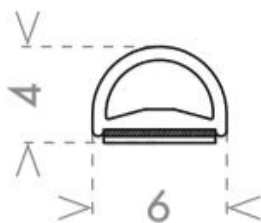

Уплътнение Балон за стъкло от 8 мм до 12 мм с лепене

3M type

В опаковка от 12 метра