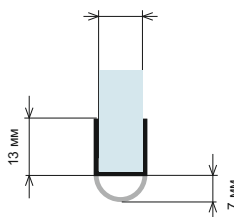

Уплътнение Балон

за стъкло 6, 8, 10 или 12 мм.

Дебелина стъкло	Дължина	Код	Цена
за 6 мм	2.2 метра	4444-AP-007-6	14.10 лв с ДДС
за 8 мм	2.2 метра	45045-S05-8	14.10 лв с ДДС
за 10 мм	2.5 метра	4444-AP-007-10	17.90 лв с ДДС
за 10мм	3.0 метра	45045-S05-10-300	21.10 лв с ДДС
за 12мм	2.5 метра	15.22.298	26.00 лв с ДДС