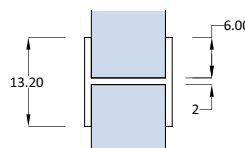

Поликарбонатен Н-профил

Дебелина стъкло	Дължина	Код	Цена
за 10 мм	3.0 метра	22629-1442.10.30	28.00 лв с ДДС