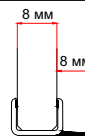

Уплътнение за плъзгане за 8 мм стъкло за между фикса и вратата

плъзгане, 6 мм черно перо

Дебелина стъкло	Дължина	Код	Цена
за 8 мм	2.2 метра	7777-1904/6-2.2	13.00 лв с ДДС
за 8 мм	2.5 метра	7777-1904/6-2.5	16.50 лв с ДДС
за 8 мм	2.2 метра	7777-1904/6FU-2.2	19.50 лв с ДДС
за 8 мм	2.5 метра	7777-1904/6FU-2.5	22.00 лв с ДДС

за стъкло 6 мм и 8 мм