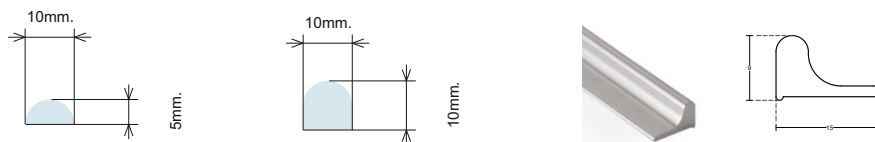

3M type

Дебелина стъкло	Дължина	Код	Цена
за 8,10 и 12 мм	2.5 метра	15.22.160	81.00 лв с ДДС

Прагове за пог

Размери	Дължина	Код	Цена
10x5 мм/поликарб.	2.5 метра	15.22.400	32.50 лв с ДДС
10x10 мм/поликарб.	2.5 метра	15.22.401	41.00 лв с ДДС
15x9 мм/пол.алум.	3.0 метра	45045-S29-APS	53.20 лв с ДДС